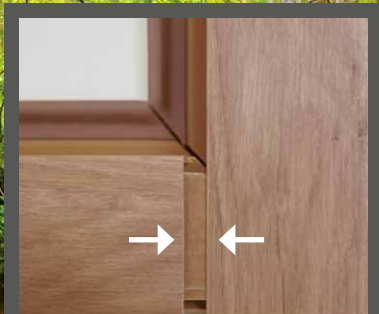

Handwerkliche Schlitz- und
Zapfenoptik wie bei echten
Holzfenstern.

+49 6251 10570-0
info@hechler-lorsch.de

www.hechler-lorsch.de

HECHLER

MEISTERBETRIEB

TÜREN, ÜBERDACHUNGEN + SONNENSCHUTZ

* Gilt bei Bestellung bis zum 30.04.2026 für mind. ein rechteckiges Fenster mit mind. einem Flügel. Berechnungsgrundlage = Fenstergröße B x H 1250 x 1250 mm. Funktionsgläser, Sprossen und Barauszahlung sind hiervon ausgeschlossen.

Überzeugend – die elegante Eckenoptik:
wie bei echten Holzfenstern, veredelt durch
außergewöhnlich schöne Holzdekorfolien.

Fensteransicht
außen

Fensteransicht
innen

Ein weiteres attraktives Detail in der
Sonderausstattung ist die **VV-Beschlagtechnik**
mit verdeckt liegenden Scharnieren.